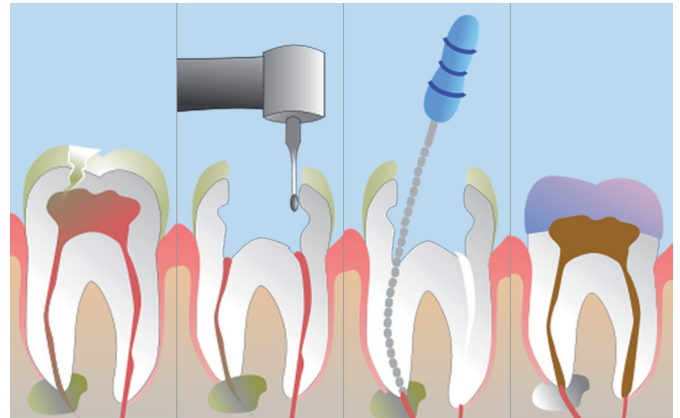

jota bestseller ENDODONTIE

Nervnadel	
K-File	
NiTi Roto Feilen	
Lentulo	
Gates	

Das JOTA Endo Sortiment umfasst folgende Instrumente: JOTA NiTi Roto Feilen / Kerr - Bohrer / Feilen / Hedströmfeilen / Erweiterungsbohrer / Lentulos / Plugger / Spreader / Kronentrenner / Diamantschleifinstrumente

Das JOTA Endo Sortiment bietet dem Zahnarzt alle Möglichkeiten, von der Wurzelkanalerweiterung bis zur Wurzelfüllung. Mit dem umfangreichen Angebot können alle gängigen Behandlungsmethoden einfach und sicher durchgeführt werden.

Die schrittweise aufeinander abgestimmten Instrumente unterstützen die Präparation stufenloser, regelmässiger, konischer Formen. Zudem vermindern sie das Risiko von Schäden im Verlauf der Wurzelkanalaufbereitung. Die Geometrie

der Instrumente ermöglicht den leichten Abtransport von Spänen.

Grosse Einsatzmöglichkeiten

Das JOTA Endo Sortiment kann wie folgt eingesetzt werden:

- › Pulpa - Exstirpation
- › Wurzelkanalaufbereitung
- › Erweiterung des Wurzelkanals
- › Füllen des Kanals

JOTA-Händler

108002.5950.0179 - 03/2009