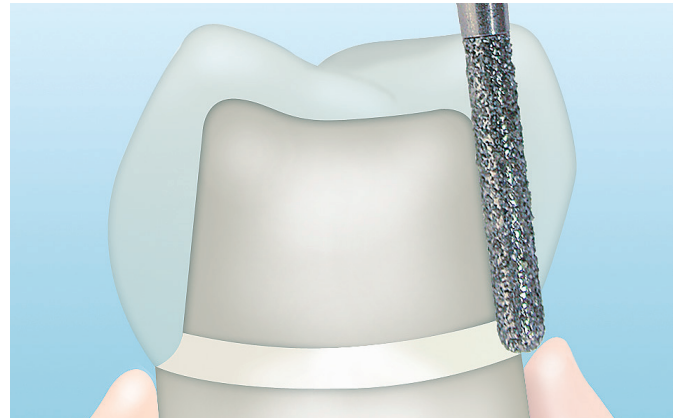

jota instruments
DIAMANTEN

In umfangreichen Formen und Körnungen
Swiss Precision & Swiss Quality

- › Edle Naturdiamanten von höchster Qualität
- › Regelmässiger, zahnschutzschonender Abtrag
- › Perfektes Diamantiervverfahren
- › Ruhiger, vibrationsfreier Rundlauf
- › Umfangreiches Sortiment

jota bestseller DIAMANTEN

859.FG.014	
852.FG.010	
830.FG.016	
805.FG.016	
801.FG.029	

Naturdiamanten von höchster Qualität ermöglichen ein sanftes schonendes Beschleifen der Zahnschubstanz

JOTA legt Wert auf die höchste Diamanten Qualität. Denn nur so wird dem Anwender ein zahnschubstanzschonendes Beschleifen gewährleistet. Einwandfreies Rohmaterial und ständige Kontrollen sind die Voraussetzung für diese hohe Produktqualität.

In Verbindung mit ständigen Kontrollen werden Produkte mit besten Anwendungseigenschaften produziert. Diese ermöglichen ein sanftes und schonendes Beschleifen der Zahnschubstanz und verhindern ein Splintern und Ausbrechen von

Kanten. Das bewährte Know How beim Galvanisierungsverfahren verhindert das Ausreißen der Diamanten und gewährleistet somit eine längere Lebensdauer der Instrumente. Durch den vibrationsfreien Rundlauf aller JOTA Instrumente werden Hand- und Winkelstücke geschont.