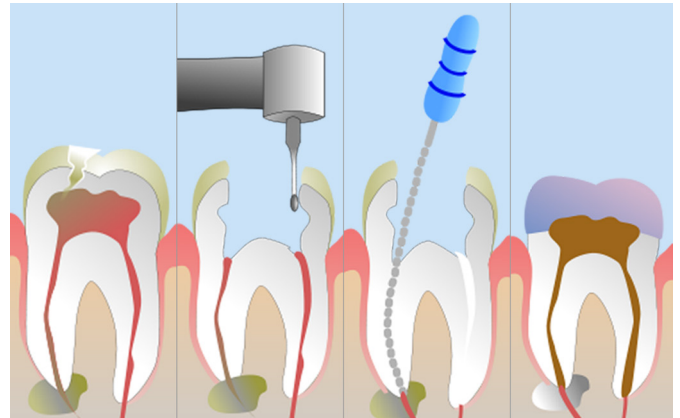

jota instruments
ENDODONTIE

**Das Endo Sortiment -
Umfangreich und effizient**

- › Unterstützt die Präparation stufenloser, konischer Formen
- › Vermindert das Risiko von Schäden
- › Leichter Abtransport von Spänen
- › Jota NiTi Roto Feilen für die 'Crown - Down - Methode'
- › Höchste Effizienz bei manuellen und maschinellen Verfahren
- › ISO - Symbole und Farbkodierung der Instrumente
- › Langlebige Instrumente mit strengen Materialkontrollen

jota bestseller ENDODONTIE

Nervnadel	
K-File	
NiTi Roto Feilen	
Lentulo	
Gates	

Das JOTA Endo Sortiment umfasst folgende Instrumente: JOTA NiTi Roto Feilen / Kerr - Bohrer / Feilen / Hedströmfeilen / Erweiterungsbohrer / Lentulos / Plugger / Spreader / Kronentrenner / Diamantschleifinstrumente

Das JOTA Endo Sortiment bietet dem Zahnarzt alle Möglichkeiten, von der Wurzelkanalerweiterung bis zur Wurzelfüllung. Mit dem umfangreichen Angebot können alle gängigen Behandlungsmethoden einfach und sicher durchgeführt werden.

Die schrittweise aufeinander abgestimmten Instrumente unterstützen die Präparation stufenloser, regelmässiger, konischer Formen. Zudem vermindern sie das Risiko von Schäden im Verlauf der Wurzelkanalaufbereitung. Die Geometrie